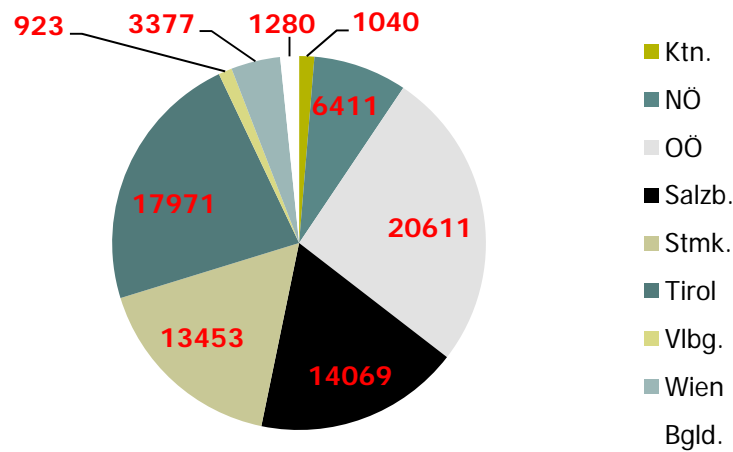

Offizielle Rennen/Starter & Nennungen Bundesländerverteilung

Starter bei off. Rennen