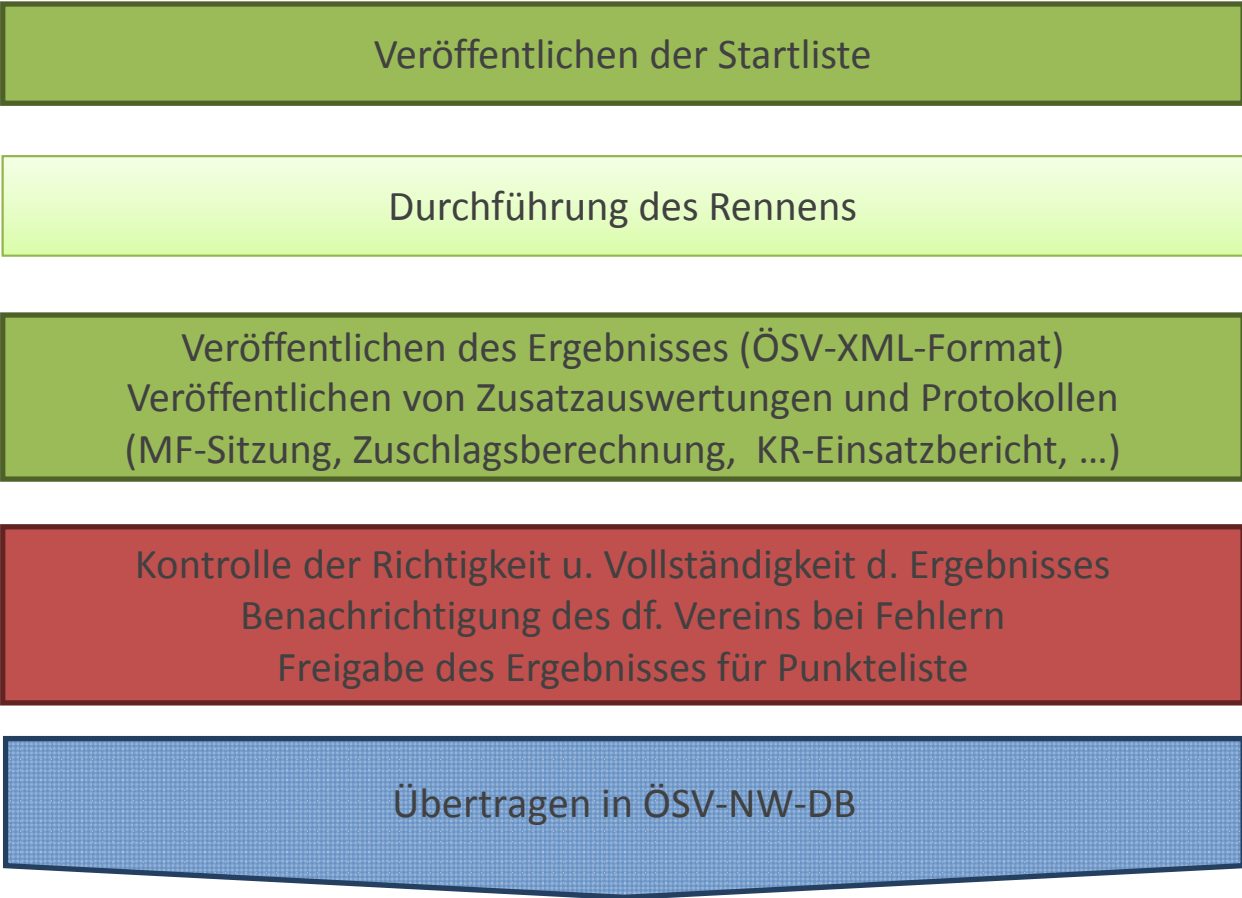

Meldegebühr bezahlt am

Chefkampfrichter

GRÖBER Peter (607400038), WSV Neustift

Rennstatus

Wettkampfantrag Ausschreibung Startliste **Ergebnis** Ergebnis genehmigt

Der offizielle Weg des Wettkampfes: Nennung

Durchführender Verein

Landesskiverband

Teilnehmender Verein

www.skizeit.at - Server

Der offizielle Weg des Wettkampfes: Rennen & Veröffentlichung

Durchführender Verein

Landeskiverband

Teilnehmender Verein