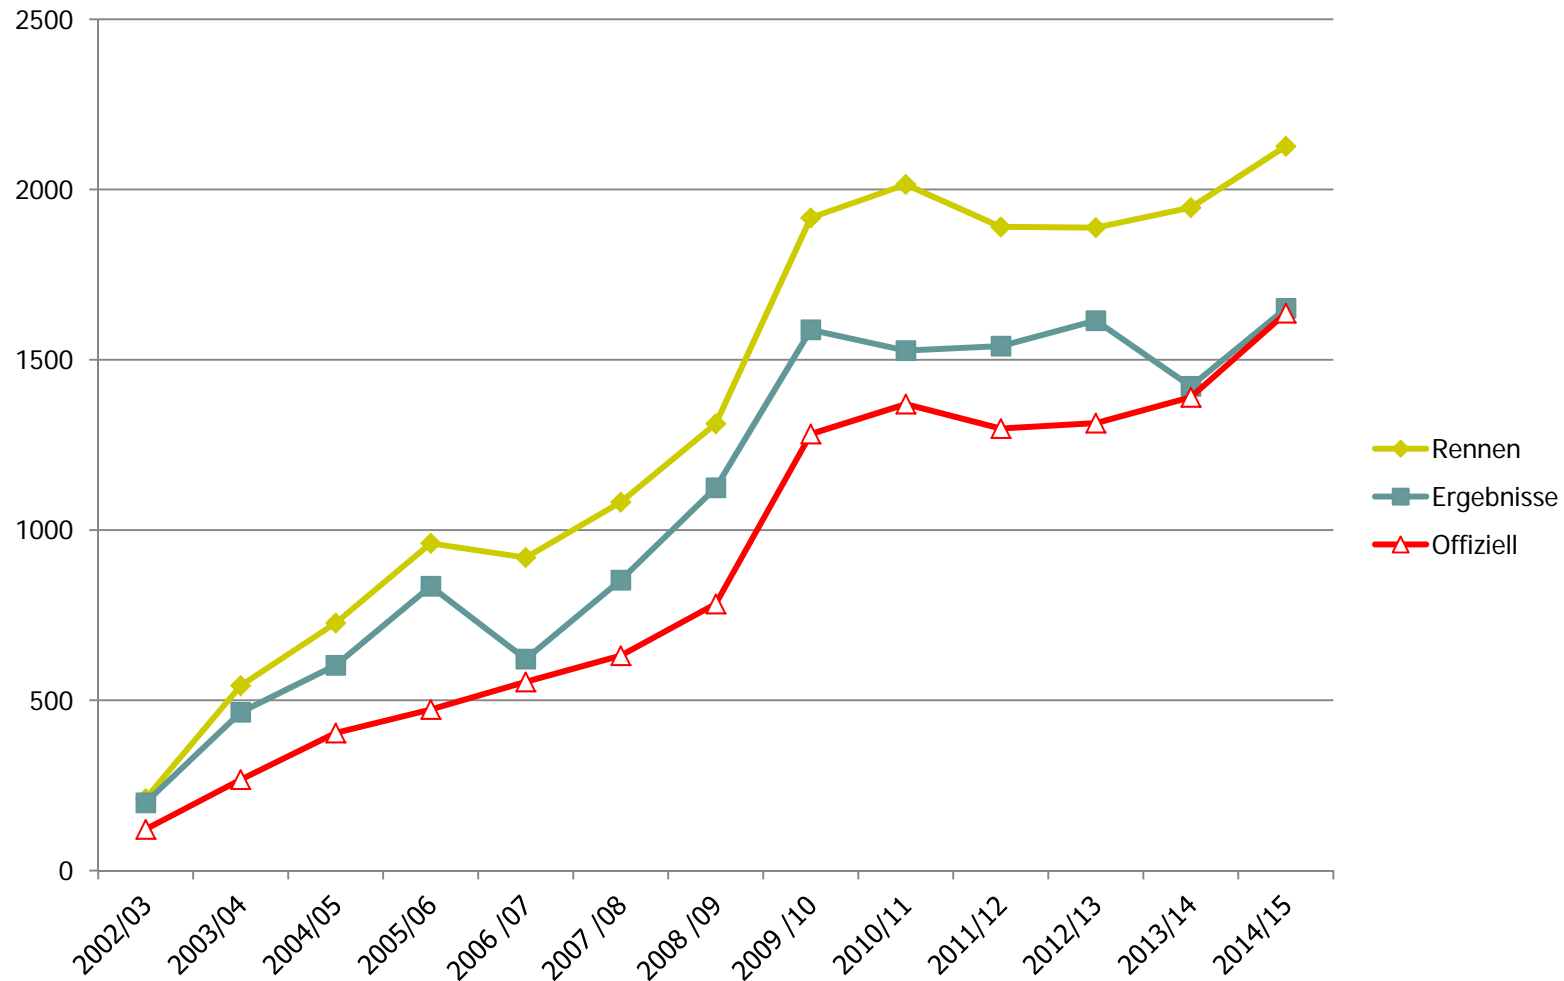

Zeit nehmen ist unsere Stärke!

www.skizeit.at

◀ [Inhaltsübersicht](#) ▶

Die Ergebnisplattform

www.skizeit.at

Die Auswertungssoftware

OnTime LIVE!

Die perfekte Anzeigetafel
HATTpanels

Rennen und Ergebnisse

Starter und Nennungen

Starter und Nennungen	2002 /03	2003 /04	2004 /05	2005 /06	2006 /07	2007 /08	2008 /09	2009 /10	2010/11	2011/12	2012/13	2013/14	2014/15
Gestartete Wettkämpfer	19.920	47.177	63.667	90.469	66.568	87.798	111.674	133.120	128.266	126.168	127.395	118.821	118.364
Davon ÖSV-Starter	14.886	27.598	41.001	54.686	44.799	55.686	69.884	88.942	86.482	84.609	87.815	82.579	80.862
Prozentsatz der ÖSV-Starter	74,73%	58,50%	64,40%	60,45%	67,30%	63,43%	62,58%	66,81%	67,42%	67,06%	68,93%	69,50%	68,32%
Davon Online-Nennung auf www.skizeit.at	2.939	7.779	17.023	27.859	23.284	35.044	41.197	69.285	76.947	83.170	88.170	80.878	88.465
Prozentsatz der Online-Nennungen	19,74%	28,19%	41,52%	50,94%	51,97%	62,93%	58,95%	77,90%	88,97%	98,30%	100,40%	97,94%	109,40%
Meiste Läufer-Nennungen am	-	21.1.04	10.3.05	3.1.06	1.2.07	3.1.08	22.1.09	18.2.10	27.1.11	2.2.12	24.1.13	30.1.14	12.2.15
Läufernennungen an diesem Tag	-	786	833	1.269	1.384	1.552	1.759	2.143	3.488	3.883	3.552	3.110	3.082
Meiste Vereins-Nennungen am	-	5.2.04	30.3.05	26.1.06	15.2.07	31.1.08	4.2.09	27.1.10	17.2.11	1.3.12	24.1.13	30.1.14	15.1.15
Vereinsnennungen an diesem Tag	-	57	108	182	200	239	234	409	504	572	531	579	658