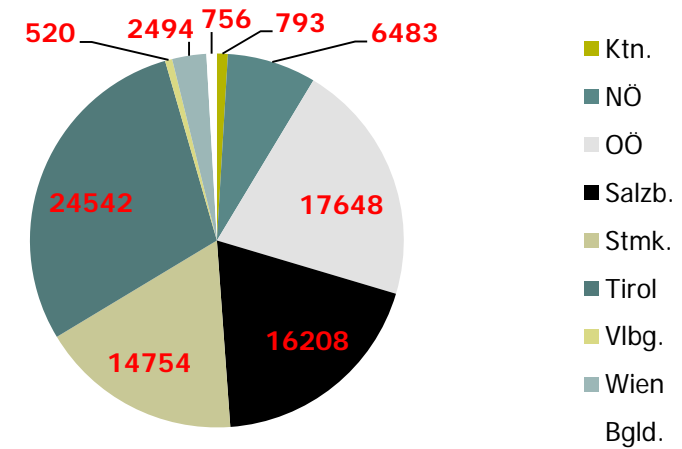

Offizielle ÖSV-Rennen

Offizielle Rennen/Starter & Nennungen Bundesländerverteilung

Starter bei off. Rennen

Nennungen zu off. Rennen

Alter der Starter nach Gruppen

Zugriffszahlen

Zugriffszahlen	2002 /03	2003 /04	2004 /05	2005 /06	2006 /07	2007 /08	2008 /09	2009 /10	2010/11	2011/12	2012/13	2013/14	2014/15
Benutzer	29.300	101.307	146.082	396.854	402.224	440.113	574.206	745.392	847.730	772.820	913.827	928.059	986.330
Seitenaufrufe										6.286.077	7.447.278	7.583.295	8.690.743
Dezember	2.375	6.193	8.771	28.442	23.763	42.667	54.660	52.495	67.123	53.899	76.820	85.205	44.687
Jänner	6.938	29.612	43.278	134.649	100.490	132.022	157.294	232.615	261.369	206.338	271.880	252.221	298.950
Februar	7.752	28.368	37.724	101.904	127.659	115.061	133.706	202.263	229.136	228.592	249.928	265.436	279.491
März	8.991	25.052	37.833	92.150	95.556	101.537	127.377	148.773	164.997	173.102	203.789	205.969	241.154
April	1.855	3.469	7.441	20.637	17.071	23.391	24.952	28.550	45.137	35.682	31.566	35.850	31.530
Meistbesuchter Tag	17.3.03	1.3.04	13.3.05	8.1.06	11.2.07	6.1.08	8.2.09	28.2.10	9.1.11	4.2.12	2.2.13	1.3.14	22.2.15
Meistbes. Tag – Zugriffe	616	1.968	2.510	8.698	7.628	7.276	9.006	13.113	15.656	12.478	15.625	15.550	18.254
Meistbesuchtes Rennen											2AL120P	2AL050P	7AL027P
Aufrufe											18.167	22.173	23.306