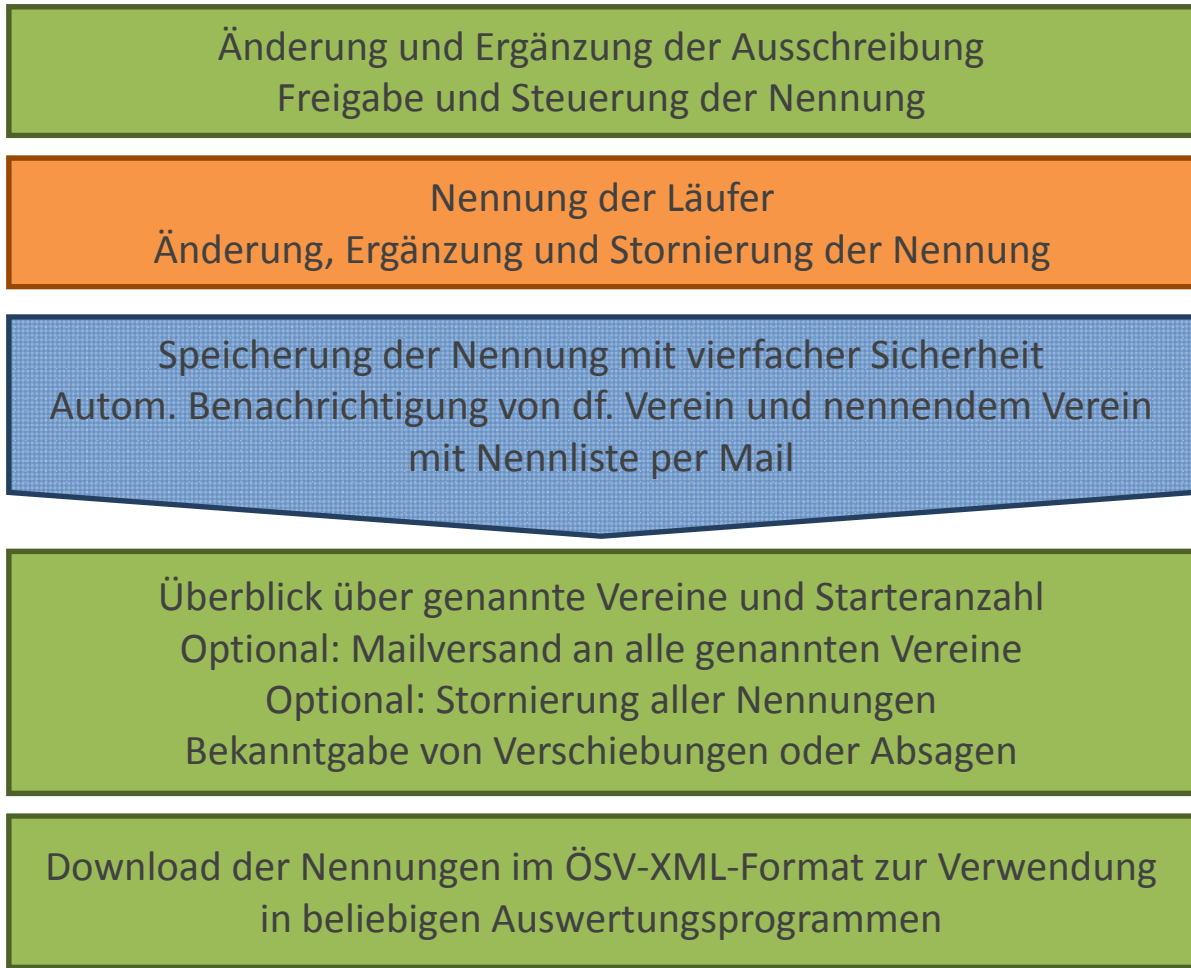

Meldegebühr bezahlt am

Chefkampfrichter

GRÖBER Peter (607400038), WSV Neustift

Rennstatus

Wettkampfantrag Ausschreibung Startliste **Ergebnis** Ergebnis genehmigt

Der offizielle Weg des Wettkampfes: Nennung

Durchführender Verein

Landesskiverband

Teilnehmender Verein

www.skizeit.at - Server

Der offizielle Weg des Wettkampfes: Rennen & Veröffentlichung

Durchführender Verein

Landeskiverband

Teilnehmender Verein