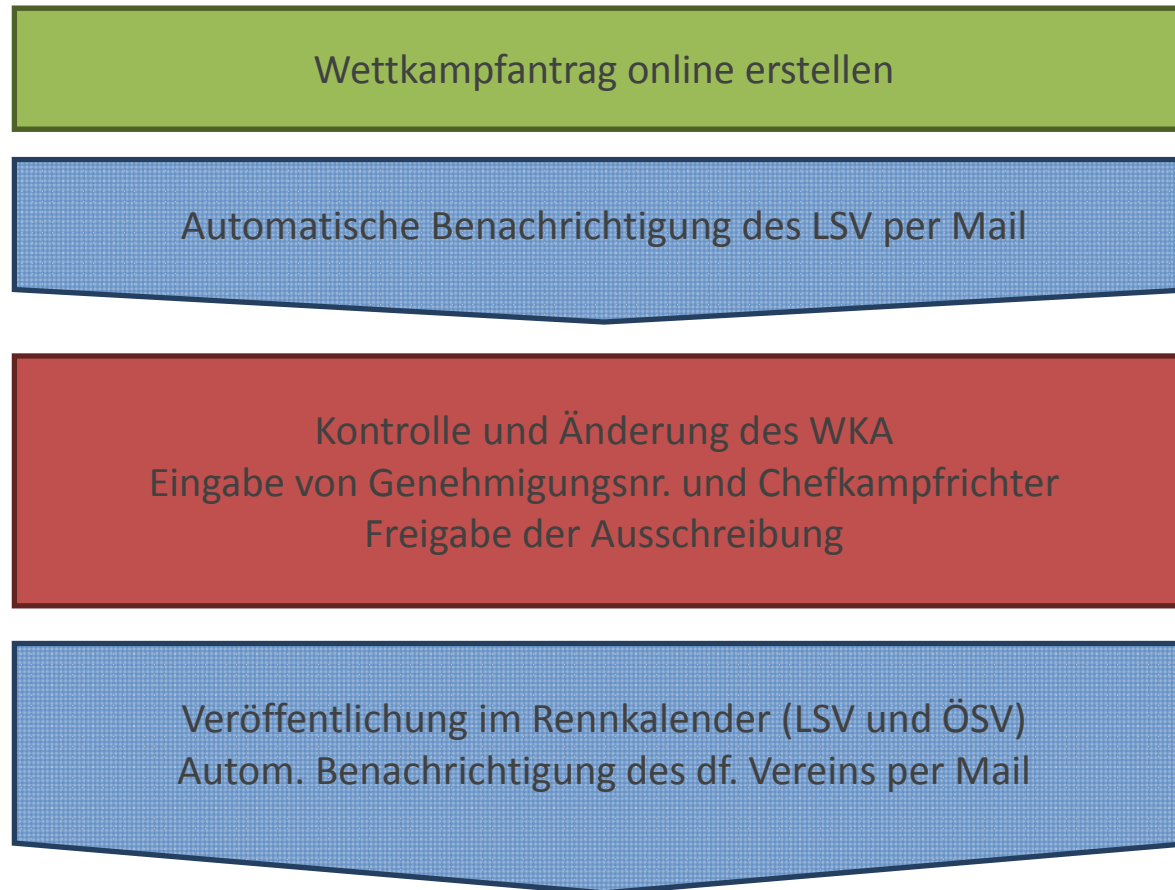

Der offizielle Weg des Wettkampfes: Wettkampfantrag & Ausschreibung

Wettkampfantrag online erstellen

Durchführender Verein

Landeskiverband

Teilnehmender Verein

www.skizeit.at - Server

Neues Rennen – was ist der Renntyp?

Neues Rennen erstellen

Sektor

Ski Alpin ▼

Renntyp

ÖSV-Rennen ▼

-- Keine Auswahl --

ÖSV-Rennen

ÖSV-Punkterennen

ÖSV-Werbelauf

Sonstige

Abbrechen

Weiter >

Der offizielle Weg des Wettkampfes: Wettkampfantrag & Ausschreibung

Durchführender Verein

Landeskiverband

Teilnehmender Verein