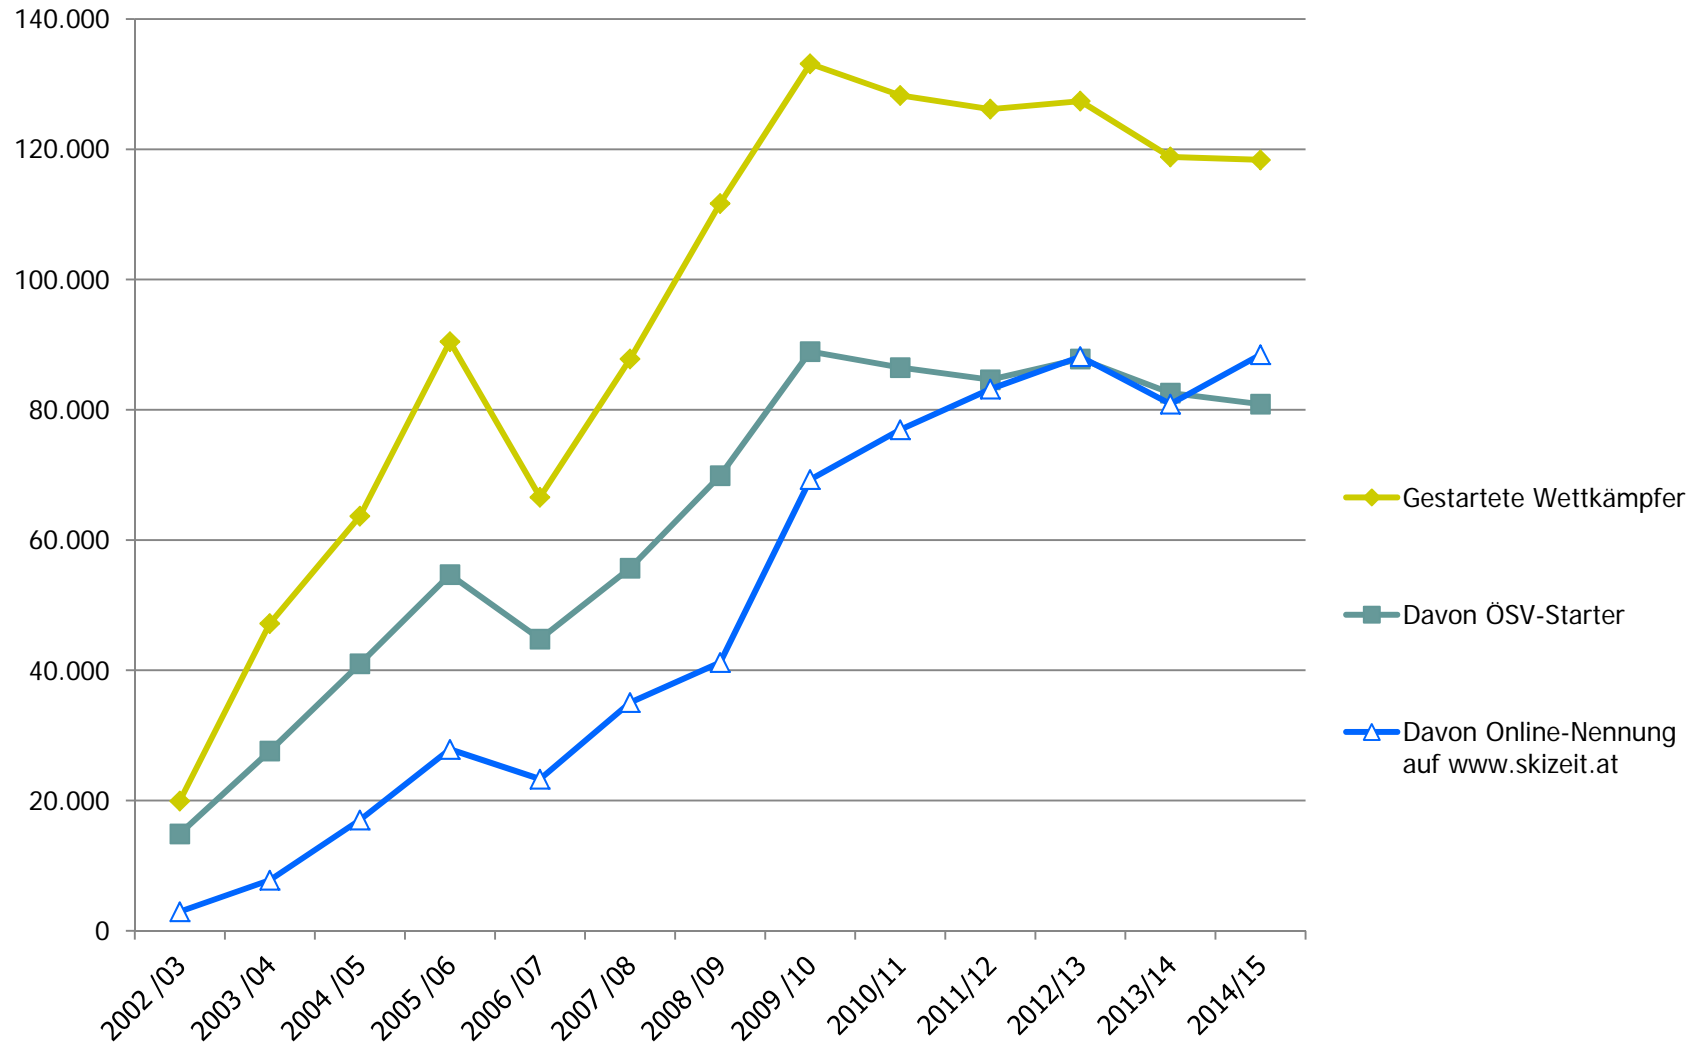

Starter und Nennungen

Starter und Nennungen Bundesländerverteilung

Bundesland	Ktn.	NÖ	OÖ	Salzb.	Stmk.	Tirol	Vlbg.	Wien	Bgld.
ÖSV-Vereine	105	113	273	115	223	260	111	81	39
OnTime - Benutzer	14	44	90	56	70	55	1	7	4
Registrierte Vereine	49	103	196	115	161	247	77	43	21
Veröffentlichte Rennen	20	248	434	293	407	497	138	42	41
Offizielle ÖSV-Rennen	17	151	287	224	234	457	138	57	34
Starter gesamt	1261	12481	31118	21368	26137	20851	923	2464	1547
Starter bei off. Rennen	1040	6411	20611	14069	13453	17971	923	3377	1280
ÖSV-Starter	1234	7147	22148	14618	15640	17877	813	2551	698
Nennungen zu off. Rennen	793	6483	17648	16208	14754	24542	520	2494	756
Nennungen Athleten	842	7144	19248	17021	15833	25229	379	2142	508
Prozentsatz Nennungen	68,23%	99,96%	86,91%	116,44%	101,23%	141,13%	46,62%	83,97%	72,78%

Anmerkung: wenn mehr Nennungen als Starter aufscheinen, bedeutet das, dass viele Ergebnisse nur als PDF und nicht in auswertbarer Datenform veröffentlicht wurden.