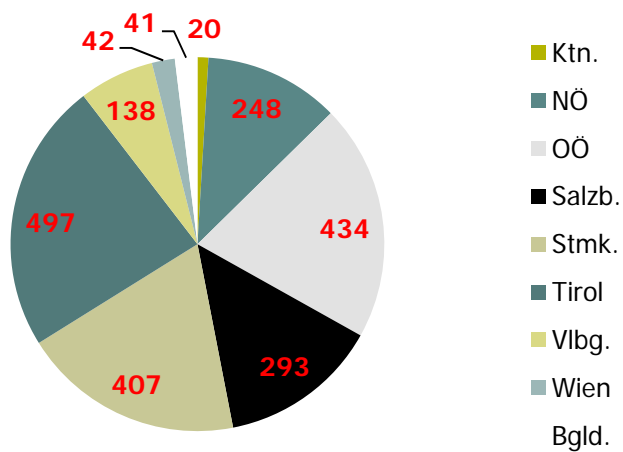

Rennen Bundesländerverteilung

Veröffentlichte Rennen