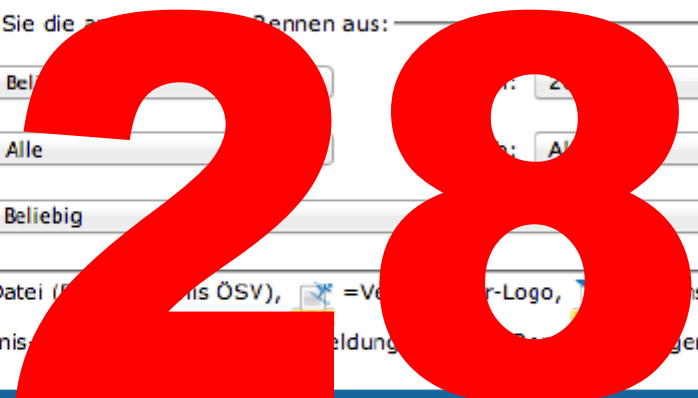

Aus alt ...

Verwaltung

Rennanmeldung • Läufer & Teams • Vereinsdaten • Wettkampfantrag • Eigene Rennen • Fotos • Cups • Optionen • Abmelden

Eigene Rennen

Eigene Rennen Offene Anträge Excel-Liste Logoverwaltung

[Ergebnis an ÖSV-Talente-DB übertragen](#)

Zur besseren Übersicht wählen Sie die zu betrachtenden Rennen aus:

Region des durchf. Vereins:

Sportart:

Rennen zu Cupwertung:

=OnTime-Datei,
=XML-Datei (für Ergebnis ÖSV),
=Vereins-Logo,
=Sponsor-Logo,
=PDF-Verwaltung/XML-Ergebnis,
=Meldung,
=Genehmigen,
=Rennen bearbeiten

Datum	Rennen								zuletzt geändert
07.04.2012	OÖ Masters Landesmeisterschaft	3AL221	RTL						02.04.2012
23.03.2012	Salzkammergut Cup Finale		RTL						23.03.2012
03.03.2012	Test Mountainbike mit Starter ÖSM		DH						21.08.2012
17.02.2012	Salzkammergut Cup		RTL						17.02.2012
17.02.2012	Spittaler Ski Bezirkscup Kinderlauf	1AL031	RTL						22.02.2012