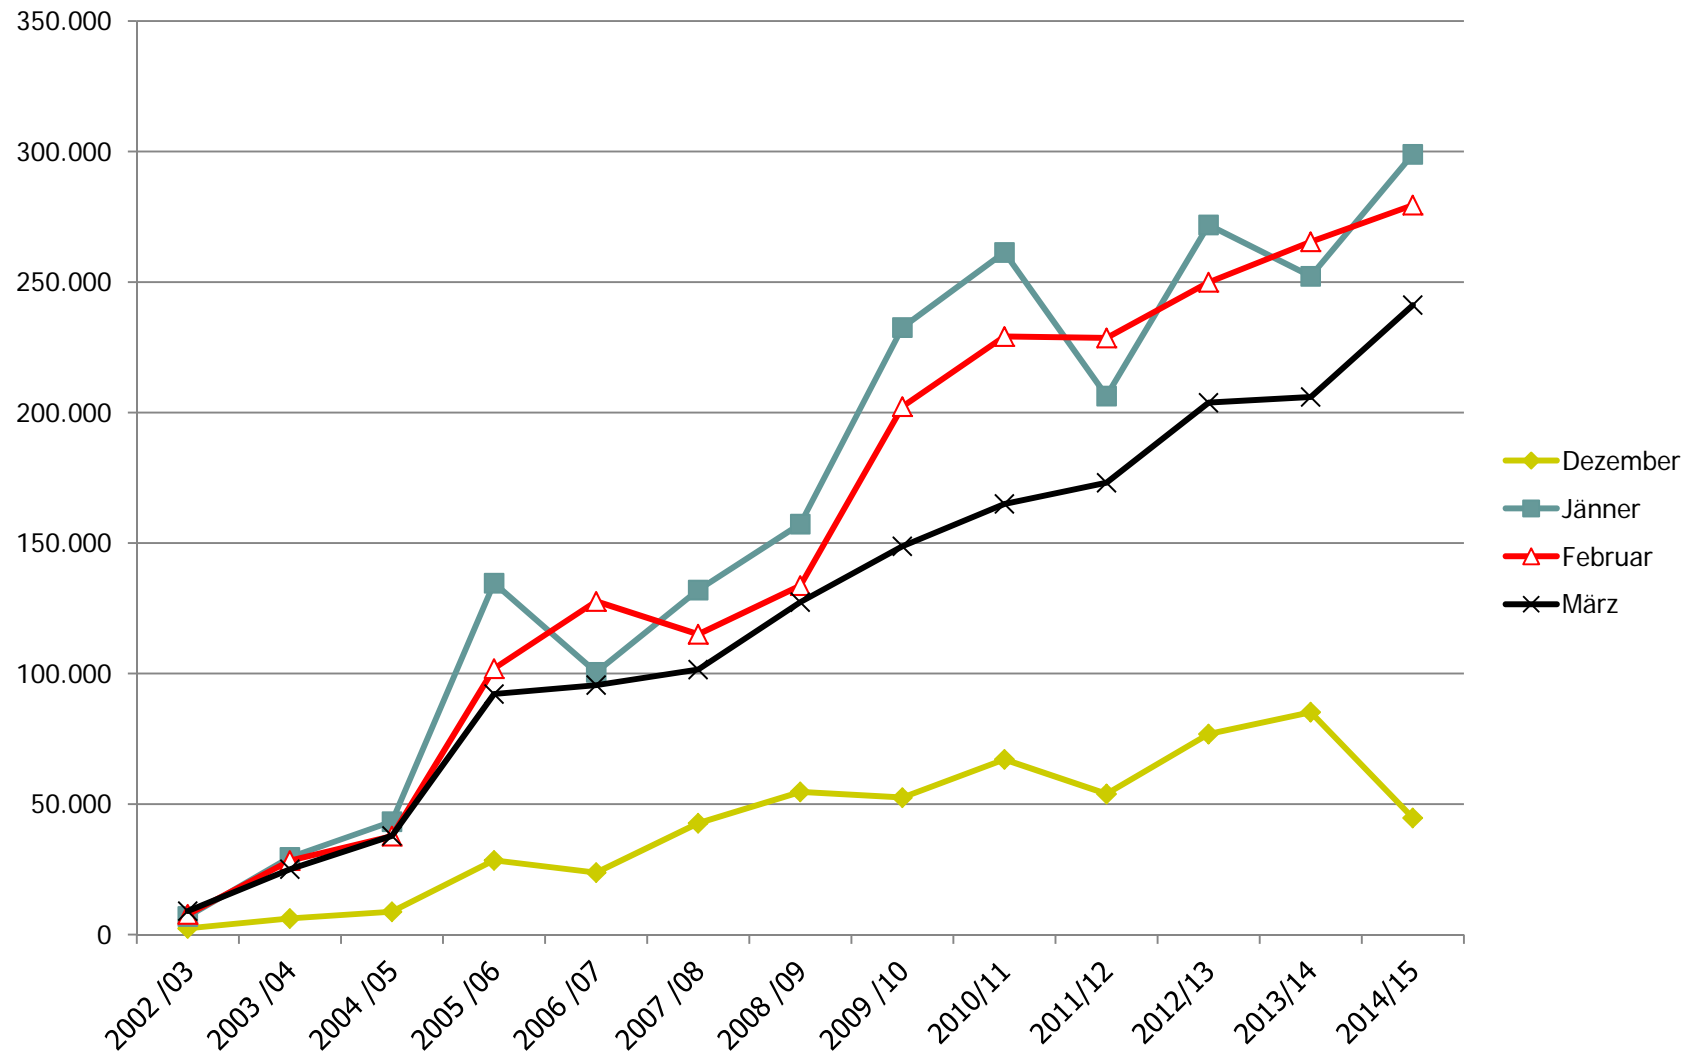

Zugriffszahlen Wintermonate