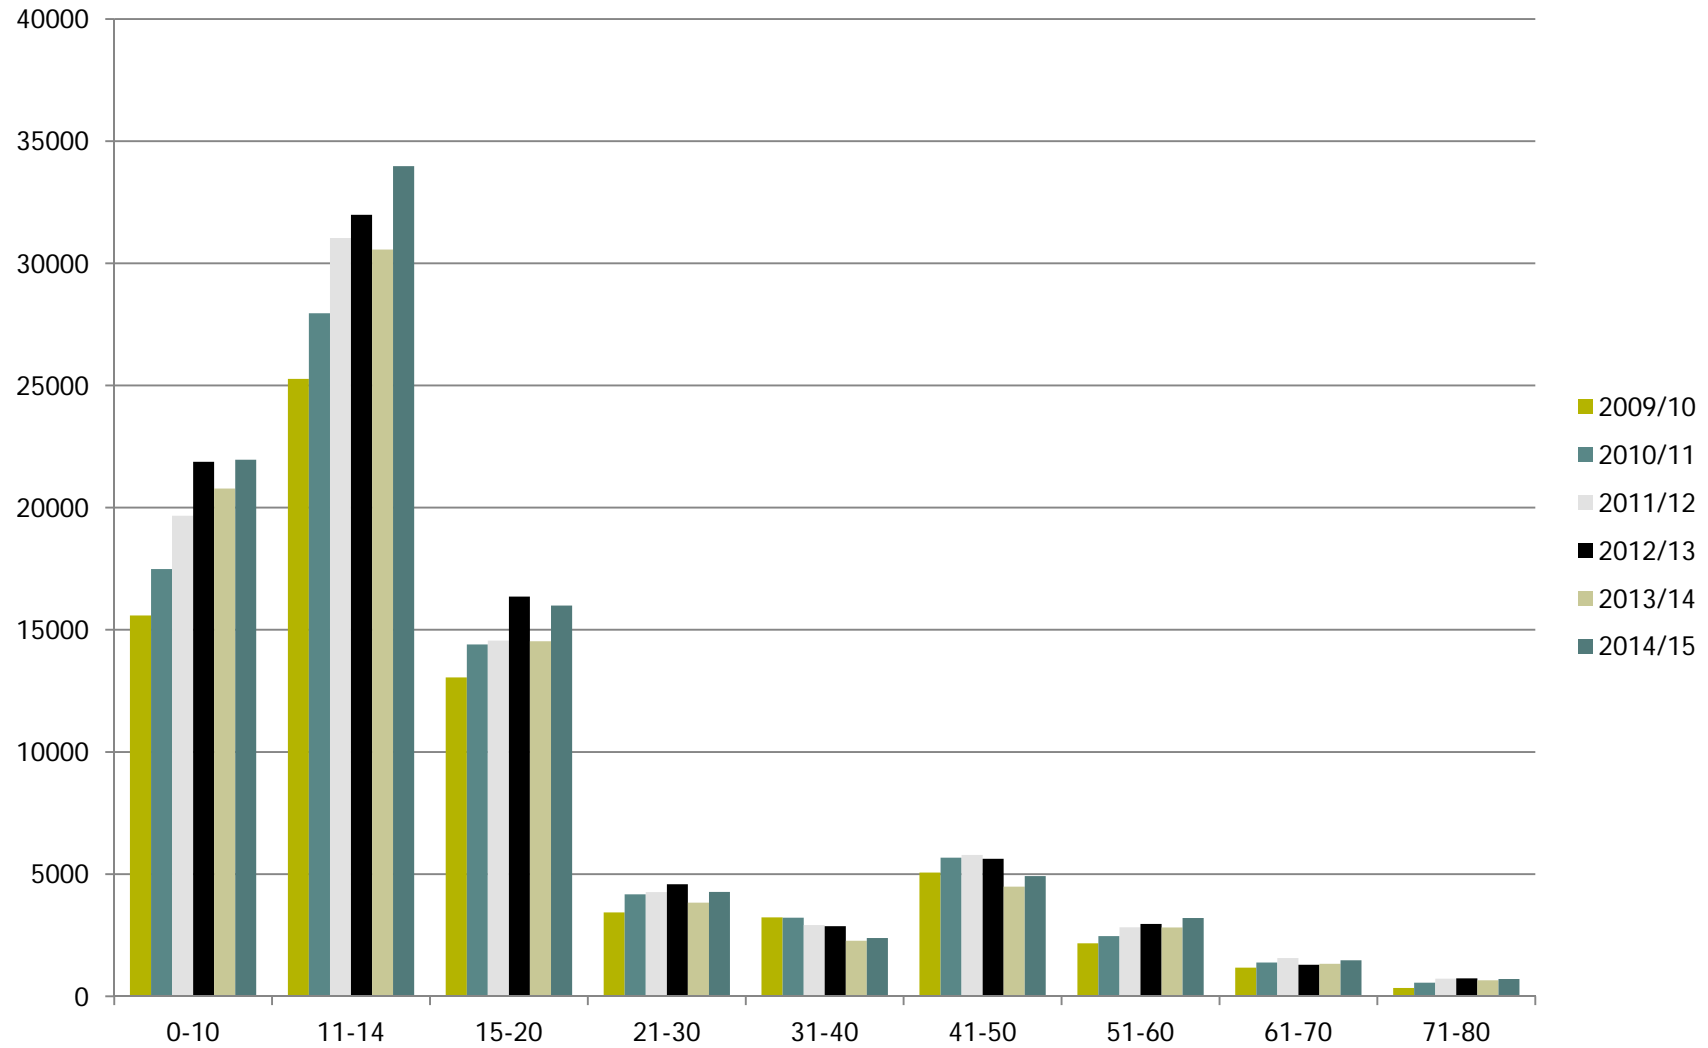

Offizielle ÖSV-Rennen

Offizielle Rennen/Starter & Nennungen Bundesländerverteilung

Starter bei off. Rennen

Nennungen zu off. Rennen

Alter der Starter nach Gruppen

Zugriffszahlen

Zugriffszahlen	2002 /03	2003 /04	2004 /05	2005 /06	2006 /07	2007 /08	2008 /09	2009 /10	2010/11	2011/12	2012/13	2013/14	2014/15
Benutzer	29.300	101.307	146.082	396.854	402.224	440.113	574.206	745.392	847.730	772.820	913.827	928.059	986.330
Seitenaufrufe										6.286.077	7.447.278	7.583.295	8.690.743
Dezember	2.375	6.193	8.771	28.442	23.763	42.667	54.660	52.495	67.123	53.899	76.820	85.205	44.687
Jänner	6.938	29.612	43.278	134.649	100.490	132.022	157.294	232.615	261.369	206.338	271.880	252.221	298.950
Februar	7.752	28.368	37.724	101.904	127.659	115.061	133.706	202.263	229.136	228.592	249.928	265.436	279.491
März	8.991	25.052	37.833	92.150	95.556	101.537	127.377	148.773	164.997	173.102	203.789	205.969	241.154
April	1.855	3.469	7.441	20.637	17.071	23.391	24.952	28.550	45.137	35.682	31.566	35.850	31.530
Meistbesuchter Tag	17.3.03	1.3.04	13.3.05	8.1.06	11.2.07	6.1.08	8.2.09	28.2.10	9.1.11	4.2.12	2.2.13	1.3.14	22.2.15
Meistbes. Tag – Zugriffe	616	1.968	2.510	8.698	7.628	7.276	9.006	13.113	15.656	12.478	15.625	15.550	18.254
Meistbesuchtes Rennen											2AL120P	2AL050P	7AL027P
Aufrufe											18.167	22.173	23.306