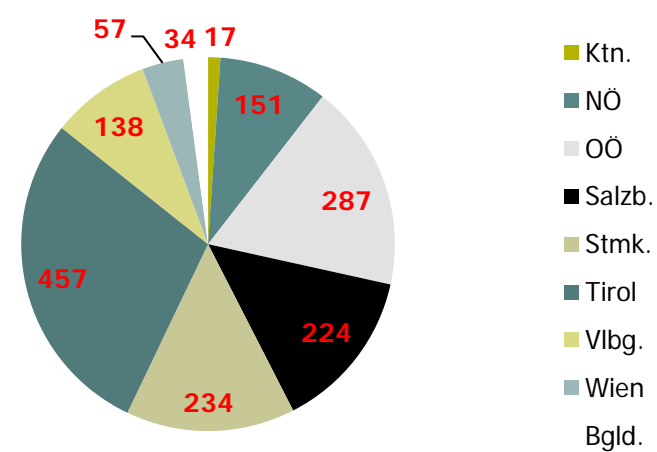

Offizielle ÖSV-Rennen