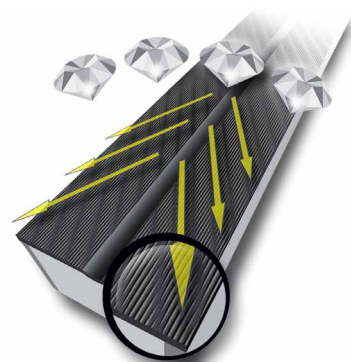

JUNIOR

SPEEDMAX SKATE JR

RACECODE

Längen 141-176cm   Gewicht/Länge 850g / 161cm   IFP NP57022   **BINDUNG** S70022
Seitenform 41-44-44   Belag World Cup Plus   Race Jr Skate IFP black / yellow

SPEEDMAX CLASSIC JR

RACECODE

Längen 157-187cm   Gewicht/Länge 850g / 172cm   IFP NP57522   **BINDUNG** S70122
Seitenform 41-44-44   Belag World Cup Plus   Race Jr Classic IFP black / yellow

TWIN SKIN CARBON JR

RACECODE

Längen 162-187cm   Gewicht/Länge 890g / 172cm   IFP NP58022   **BINDUNG** S70122
Seitenform 41-44-44   Belag World Cup Plus   Race Jr Classic IFP black / yellow

TWIN SKIN RACE JR

RACECODE

Längen 127-177cm   Gewicht/Länge 860g / 148cm   IFP NP60023   **BINDUNG** S70122
Seitenform 41-44-44   Belag World Cup Pro   Race Jr Classic IFP black / yellow

WELTCUP SCHLIFFE

Die bestellten Rennski sind werkseitig mit dem WC Schliff P5.1 oder C12.1 ausgestattet. Zusätzlich zu diesen Schliften, bieten wir spezielle Rennschliffe an. Diese bitte im Bestellformular angeben. Schliff pro Paar: € 60.

SCHLIFF	LUFTTEMPERATUR	BEREICH
C12.1	-8° und kälter	Standard / Universal Cold alle Schneearten
P5.1	+5° bis -10°	Standard / Universal Plus alle Schneearten
C8.1	-5° bis -15°	Trockener, kalter Schnee / Neuschnee niedrige Luftfeuchtigkeit
TZ1.1	-2° bis -10°	Feinkörniger Schnee / Neuschnee bei mittlere Luftfeuchtigkeit
P11.2	0° und wärmer	Grobkörnig und / oder nasser Schnee