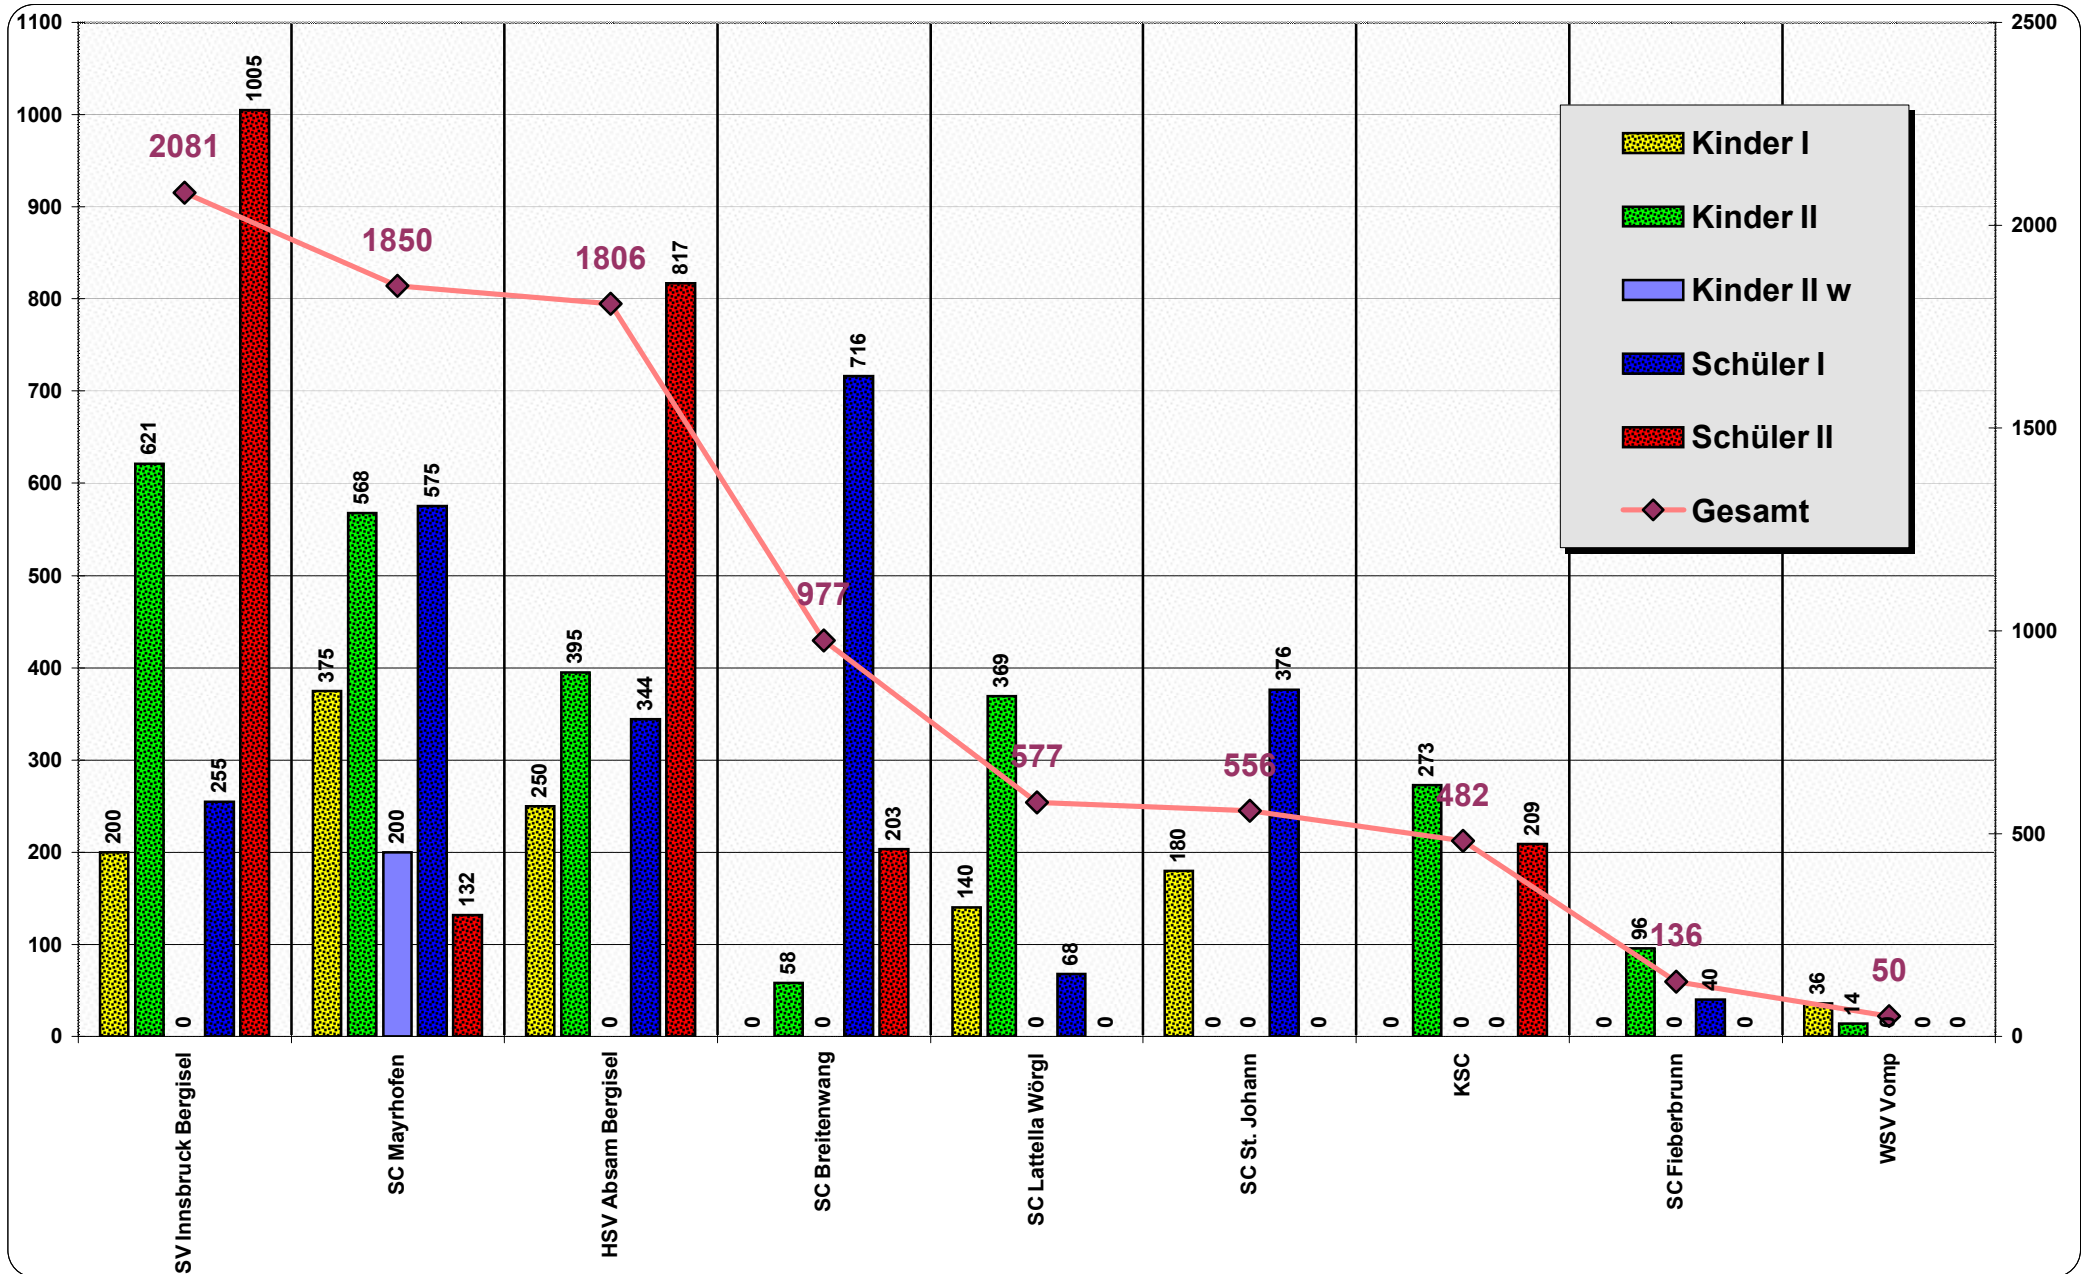

TSV-CUP 2006/07

VEREINSWERTUNG

NORDISCHE KOMBINATION