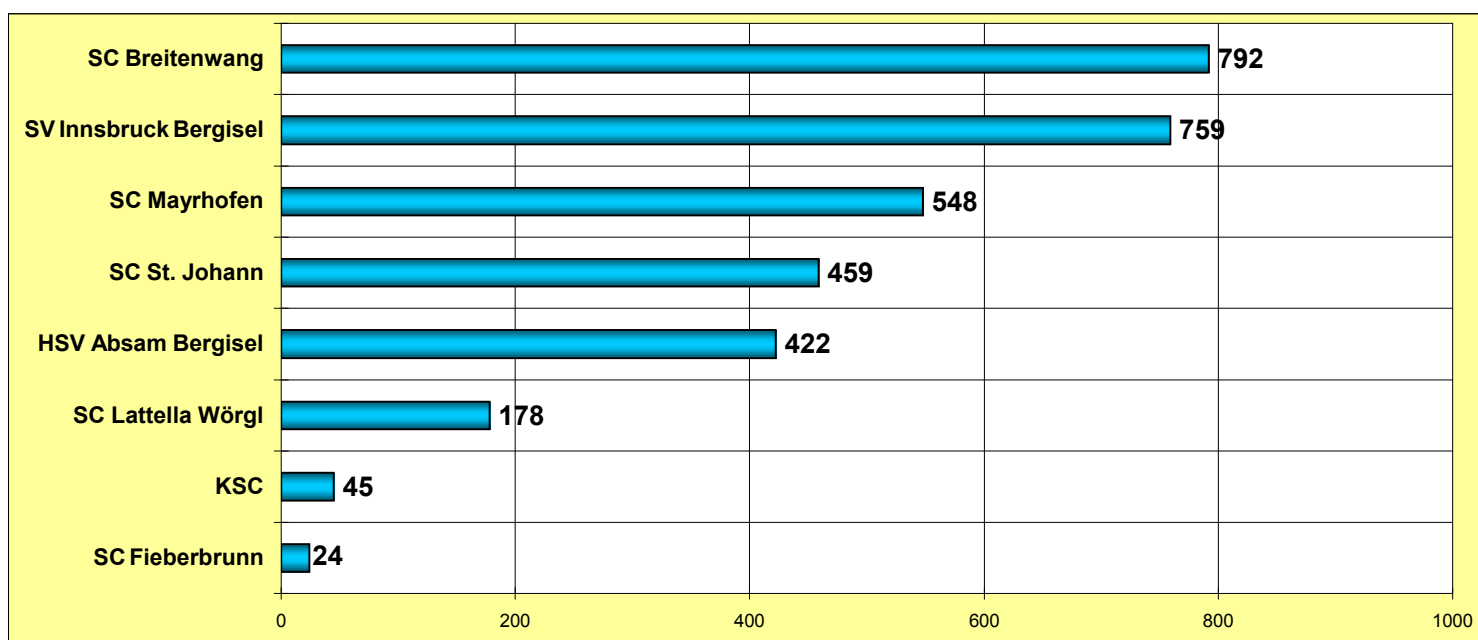

Rang	Name	Verein	JG	Breitenwang 17.09.2006	Saalfelden 08.10.2006	Mayrhofen 26.12.2006	Mayrhofen TM 14.01.2007	Absam 03.02.2007	Bödele 18.03.2007		Total
1	GRUBER Markus	SC Breitenwang	94	100	45	80	100	100	60		440
2	JENEWEIN Martin	SV Innsbruck Bergisel	94	60	60	100	80	80			380
3	STEINDL Fabian	HSV Absam Bergisel	94	80	100	50	60	50	80		370
4	KAMMERLANDER Laurenz	SC St. Johann	94	45	80		40	60	100		325
5	ASCHENWALD Philipp	SC Mayrhofen	95	36	40	60	50	40	45		235
6	FEISTENAUER David	SC Breitenwang	94	50	36	36	32	36	50		208
7	ASCHENWALD Stefan	SC Mayrhofen	94	40	26	40	29	26	40		175
8	WITSCH Manfred	SV Innsbruck Bergisel	94	26	32	45	45				148
9	SONNWEBER Fabian	SC Breitenwang	94	32	29	32	22	29			144
10	EICHLER Lukas	SC Mayrhofen	95	20	24	26	36	32			138
11	HOLZER Michael	SC Lattella Wörgl	95	29	18	29	20	18			114
12	HOFER Thomas	SV Innsbruck Bergisel	96		50			45			95
13	ULMER Fabian	SC St. Johann	95	18	20		26	24			88
14	MAYLANDT Dominik	SV Innsbruck Bergisel	94	22	15			22			59
15	MÜLLER Daniel	SV Innsbruck Bergisel	95	15	14			20			49
16	PANZENBÖCK Valentin	SC Lattella Wörgl	94	16	16			16			48
17	MAGERLE Maximilian	SC St. Johann	95	24	22						46
18	DRAXL Philipp	SV Innsbruck Bergisel	94	14				14			28
19	PFISTER Patrick	HSV Absam Bergisel	94				24				24
20	METTLER Marcel	SC Fieberbrunn	95		13			11			24
21	MAURACHER Robert	KSC	93				18				18
22	FUCHS Marco	SC Lattella Wörgl	93				16				16
23	SIGMUND Michi	KSC	93				15				15
23	LANGER Johannes	HSV Absam Bergisel	94					15			15
25	ROKITA Roland	HSV Absam Bergisel	95					13			13
26	SULZENBACHER Christoph	KSC	94					12			12