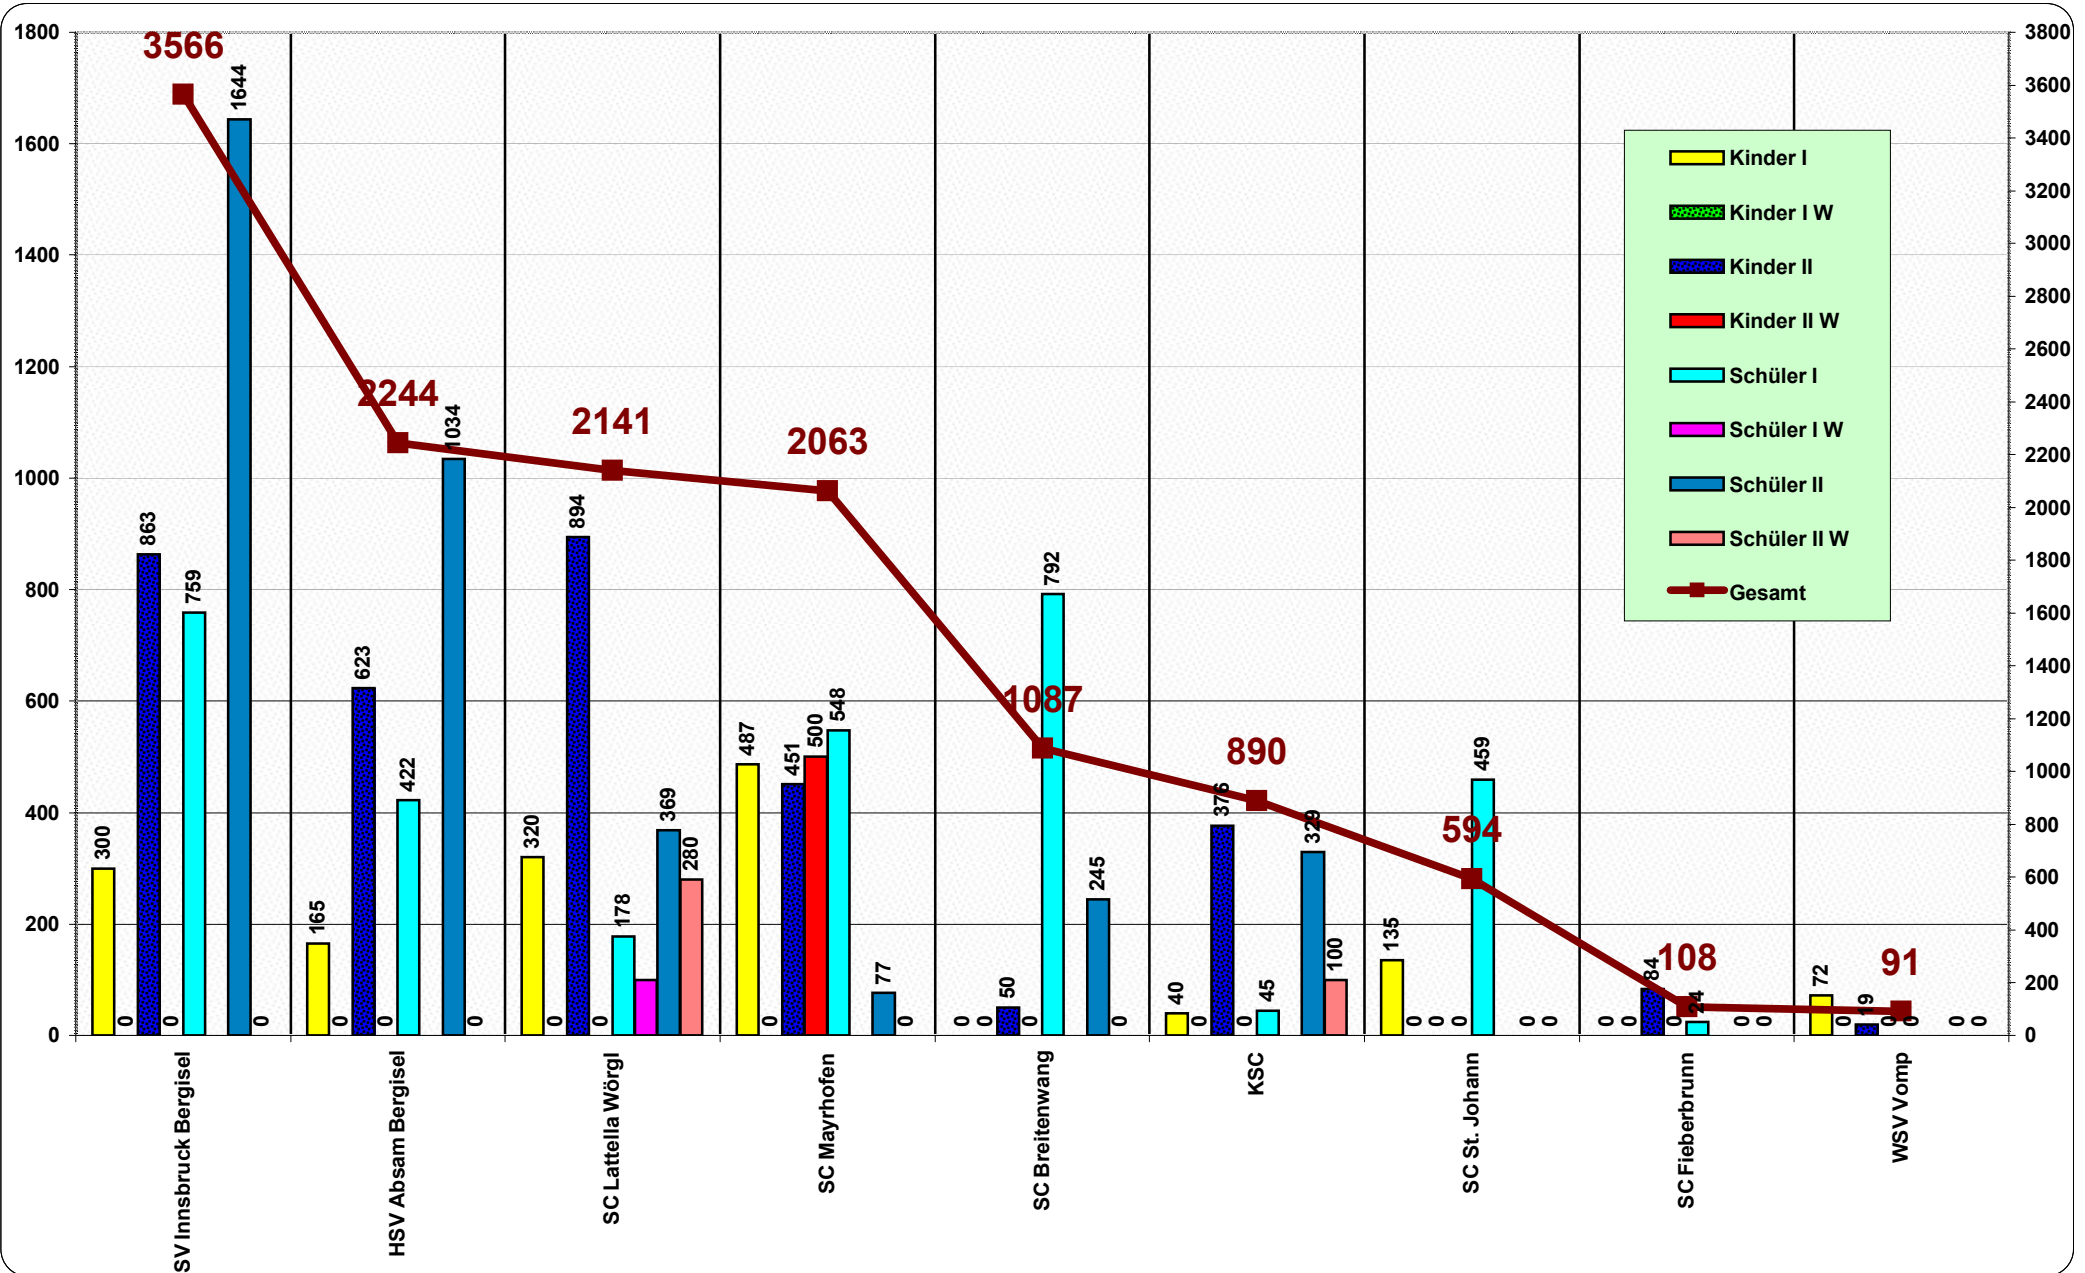

TSV-CUP 2006/07

VEREINSWERTUNG

SPRUNGLAUF