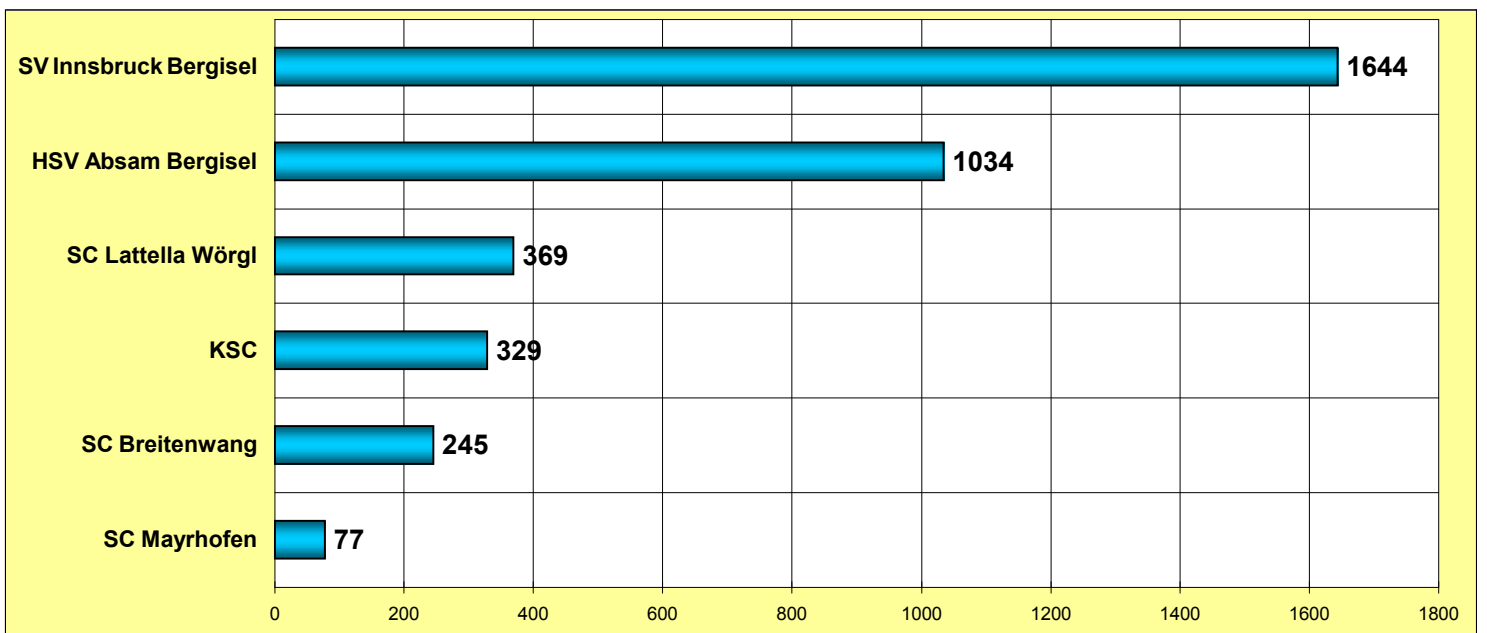

Rang	Name	Verein	JG	Breitenwang 17.09.2006	Saalfelden 08.10.2006	Mayrhofen 26.12.2006	Mayrhofen TM 14.01.2007	Absam 03.02.2007	Bödele 18.03.2007			Total
1	STAUDER Christoph	SV Innsbruck Bergisel	92	100	100	100	100	80				480
2	LACKNER Thomas	HSV Absam Bergisel	93	60	32	45	80	100	80			365
3	DILITZ Lukas	SV Innsbruck Bergisel	92	80	80	50	60	60				330
4	KOGLER Rupert	KSC	93	50	50	24	26	22	100			250
5	ORGLER Christoph	SV Innsbruck Bergisel	93	36	45	80	36	29				226
6	HOCHEGGER Mathias	SV Innsbruck Bergisel	93	29	60	40	50	45				224
7	GREIDERER Lukas	HSV Absam Bergisel	93	20	22	20	45	50	60			197
8	FELDER Björn	HSV Absam Bergisel	92	45		26	32	40	36			179
9	SAGMEISTER Daniel	HSV Absam Bergisel	93	40	29	22	29	36	45			179
10	JUFFINGER Thomas	SC Lattella Wörgl	93	26	24	60	24	16	29			163
11	HOHENRAINER Patrick	SC Breitenwang	92	22	26	32	22	24	40			144
12	AIGNER Clemens	SV Innsbruck Bergisel	93	32		36	40	26				134
13	POMMER David	SV Innsbruck Bergisel	93	15	36	29	16	32				128
14	KOCH Björn	HSV Absam Bergisel	93	13		16	15	20	50			114
15	BAUMANN Stefan	SC Lattella Wörgl	93	18	40	13			32			103
16	ASCHENWALD Patrick	SC Mayrhofen	92	12	20	12	18	15				77
17	GRATL Florian	SC Breitenwang	92	10	15	14		12	26			77
18	OBERLOHR Patrick	SC Lattella Wörgl	92	11	18	18	14	13				74
19	ZOLLNER Andreas	SV Innsbruck Bergisel	93	16	16	11	12	18				73
20	FETTNER Julian	SV Innsbruck Bergisel	92	14		15	20	14				49
21	MAURACHER Robert	KSC	93	8	14	8		11				41
22	FUCHS Marco	SC Lattella Wörgl	93	9		10		10				29
23	SIGMUND Michael	KSC	93	7		9		9				25
24	GRUBER Markus	SC Breitenwang	94	24								24
25	DAXER Hannes	KSC	92				13					13