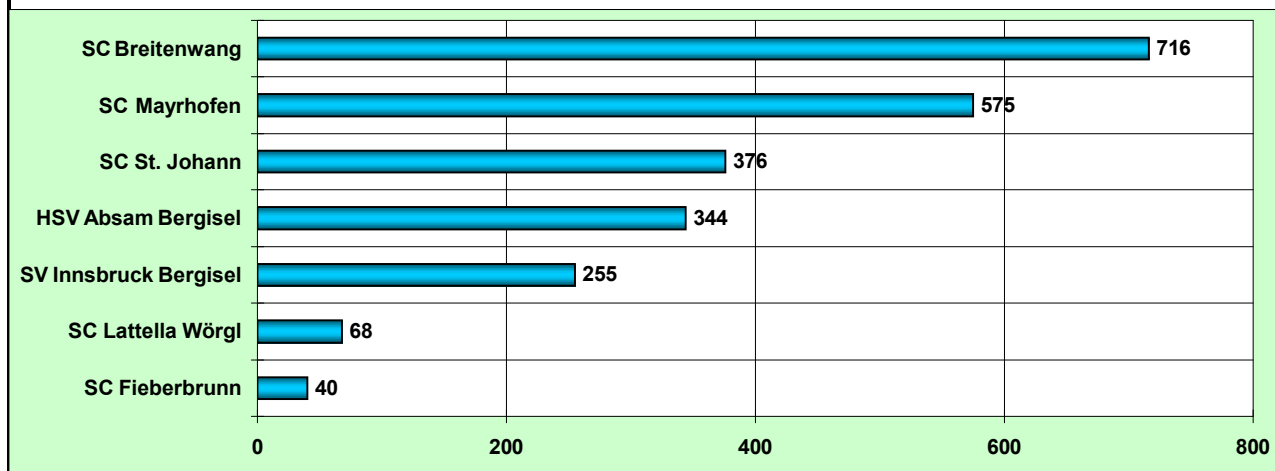

TSV - CUP 2006/07 KOMBINATION SCHÜLER I M

Rang	Name	Verein	JG	Breitenwang 17.09.2006	Saalfelden 08.10.2006	Mayrhofen TM 14.01.2007	Absam 03.02.2007	Bödele 18.03.2007	Total
1	GRUBER Markus	SC Breitenwang	94	100	60	100	100		360
2	STEINDL Fabian	HSV Absam Bergisel	94	80	80	60	80	80	320
3	ASCHENWALD Philipp	SC Mayrhofen	95	60	29	50	50	100	260
4	KAMMERLANDER Laurens	SC St. Johann	94		100	40	45	50	235
5	FEISTENAUER David	SC Breitenwang	94	45	50	45	60	60	215
6	ASCHENWALD Stefan	SC Mayrhofen	94	50	40	36	29	45	171
7	WITSCH Manfred	SV Innsbruck Bergisel	94	36	45	80			161
8	EICHLER Lukas	SC Mayrhofen	95	32	32	26	40	40	144
9	SONNWEBER Fabian	SC Breitenwang	94	40	36	29	36		141
10	ULMER Fabian	SC St. Johann	95	29	26	32	32		119
11	MÜLLER Daniel	SV Innsbruck Bergisel	95	20	22		26		68
12	HOLZER Michael	SC Lattella Wörgl	95	24	20				44
13	METTLER Marcel	SC Fieberbrunn	95		18		22		40
14	MAYLANDT Dominik	SV Innsbruck Bergisel	94	26					26
15	PANZENBÖCK Valentin	SC Lattella Wörgl	94		24				24
15	LANGER Jonas	HSV Absam Bergisel	94				24		24
17	MAGERLE Maximilian	SC St. Johann	95	22					22