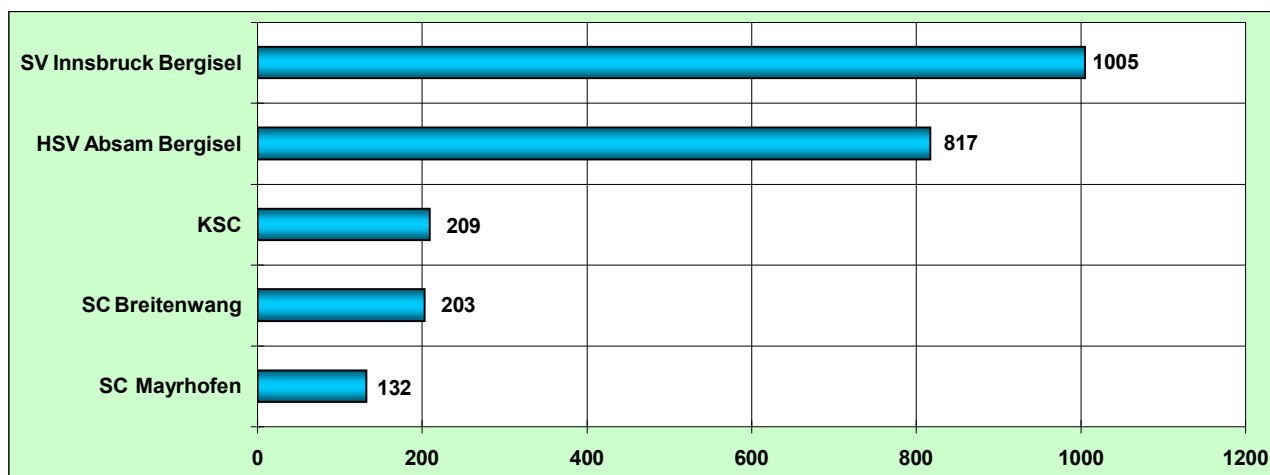

TSV - CUP 2006/07 KOMBINATION SCHÜLER II M

Rang	Name	Verein	JG	Breitenwang 17.09.2006	St Johann 06.01.2006	Mayrhofen TM 14.01.2007	Absam 03.02.2007	Bödele 18.03.2007			Total
1	HOCHEGGER Mathias	SV Innsbruck Bergisel	93	100	100	80	100				380
2	LACKNER Thomas	HSV Absam Bergisel	93	80	40	100	45	100			365
3	POMMER David	SV Innsbruck Bergisel	93	60	80	40	60				240
4	FELDER Björn	HSV Absam Bergisel	92			60	80	80			220
5	HOHENRAINER Patrick	SC Breitenwang	92	50	45	32	32	50			177
6	GREIDERER Lukas	HSV Absam Bergisel	93		32	50	50				132
7	ASCHENWALD Patrick	SC Mayrhofen	92	36	24	36	36				132
8	ZOLLNER Andreas	SV Innsbruck Bergisel	93	40	29	29	26				124
9	FETTNER Julian	SV Innsbruck Bergisel	92	32		45	29				106
10	SAGMEISTER Daniel	HSV Absam Bergisel	93				40	60			100
11	MAURACHER Robert	KSC	93	29	22	24	24				99
12	ORGLER Christoph	SV Innsbruck Bergisel	93	45	50						95
13	SIGMUND Michael	KSC	93	26		26	22				74
14	STAUDER Christoph	SV Innsbruck Bergisel	92		60						60
15	KOGLER Rupert	KSC	93		36						36
16	GRATL Florian	SC Breitenwang	92		26						26