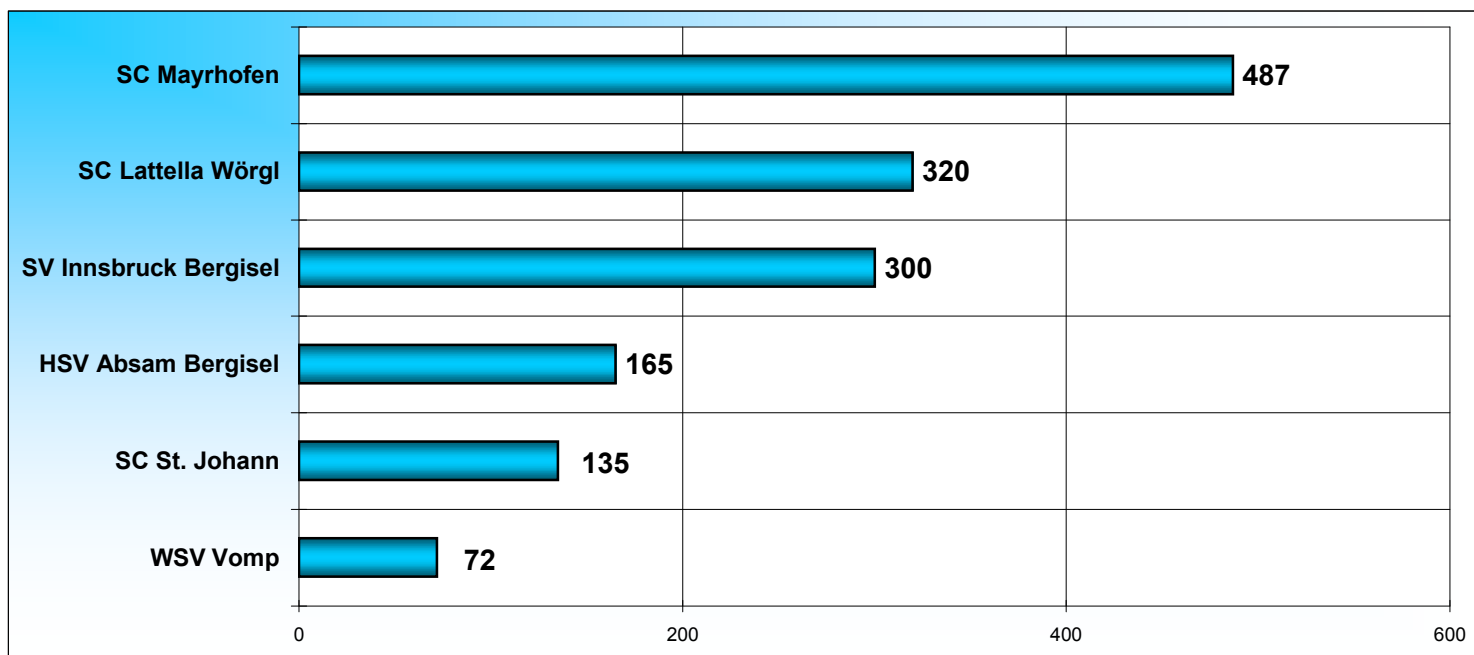

TSV-CUP

2006/2007

**Sprunglauf und
Nordische Kombination**

TSV - CUP 2006/07 SPRUNGLAUF Kinder I M

Rang	Name	Verein	JG	Breitenwang 17.09.2006	Breitenwang 15.01.2006	Absam 03.02.2007	Bödele 18.03.2007				Total
1	AIGNER Gregor	SV Innsbruck Bergisel	98	100	100	100					300
2	LEITGEB Mario	SC Lattella Wörgl	98	80	80	80	80				320
3	KREUTNER Marco	SC Mayrhofen	99	60	60	50	100				270
4	EDER Mathias	SC Mayrhofen	98	50	40	45	50				185
5	TERZER Dominik	HSV Absam Bergisel	99		45	60	60				165
6	KAMMERLANDER Matthäus	SC St. Johann	98		50	40	45				135
7	KAHOFER Timon	WSV Vomp	99		36	36					72
8	RIESER Hannes	SC Mayrhofen	99			32					32
9	RAMSAUER Daniel	KSC	98				40				40