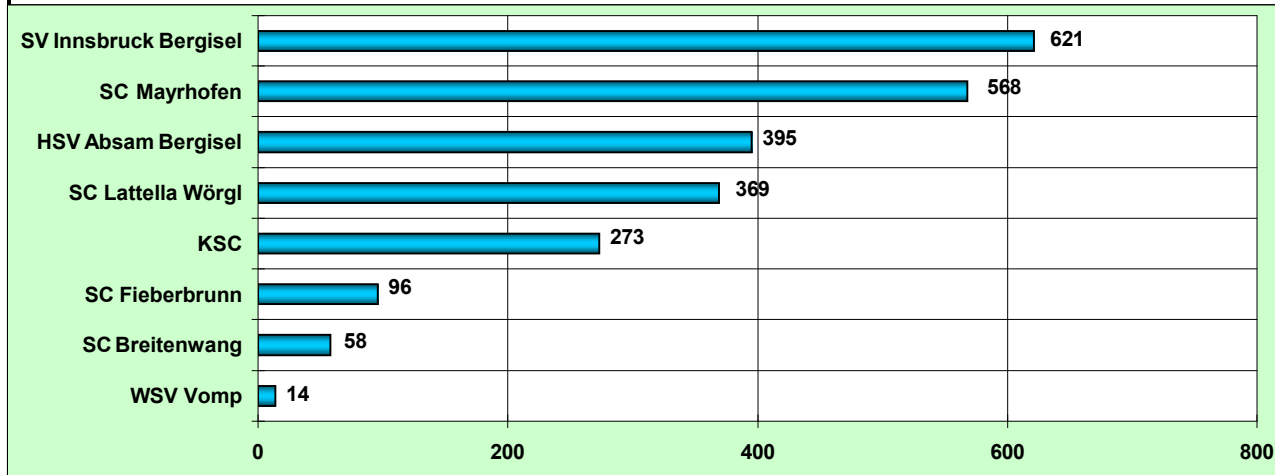

TSV - CUP 2006/07 KOMBINATION KINDER II M

Rang	Name	Verein	JG	Breitenwang 17.09.2006	Saalfelden 08.10.2006	Mayrhofen TM 14.01.2007	Absam 03.02.2007	Bödele 18.03.2007			Total
1	HOFER Thomas	SV Innsbruck Bergisel	96	100	100	100	100				400
2	HAUSER Stefan	SC Mayrhofen	97	80	60	60	50	100			300
3	TERZER Benjamin	HSV Absam Bergisel	96		50	45	60	80			235
4	KOGLER Patrick	KSC	97	45	80	40	40				205
5	LECHNER Josef	SV Innsbruck Bergisel	96	50	36	50	45				181
6	EDER David	SC Mayrhofen	97	40	20	36	32	60			168
7	GREIDERER Simon	HSV Absam Bergisel	96			80	80				160
8	TAXACHER Max	SC Lattella Wörgl	97	60	45						105
9	RIESER Anna	SC Mayrhofen	97		18			50			68
10	STREIF Thomas	KSC	96	32			36				68
11	GAGIC Dennis	SC Lattella Wörgl	97	29	32						61
12	SEISER David	SC Breitenwang	97		29		29				58
13	WIMMER Matthias	SC Fieberbrunn	97		24		26				50
14	GRÜNDHAMMER Thomas	SC Lattella Wörgl	96	20	26						46
15	ATAC Diyar	SC Fieberbrunn	97		22		24				46
16	ORGLER Clemens	SV Innsbruck Bergisel	96		40						40
17	PANZENBÖCK Benno	SC Lattella Wörgl	96	22	16						38
18	SAMMER Christoph	SC Lattella Wörgl	97	36							36
19	EDER Mathias	SC Mayrhofen	98			32					32
20	WALTL Johannes	SC Lattella Wörgl	97	26							26
21	WALTL Alexander	SC Lattella Wörgl	97	24							24
22	RAUTER Fabian	SC Lattella Wörgl			18						18
23	GSCHWENDTNER Benjamin	SC Lattella Wörgl			15						15
24	KAHOFFER Marius	WSV Vomp	97		14						14